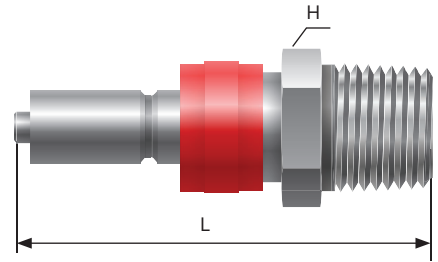

С трубным фитингом и креплением на панель

Q*SSBH-Q*DSBH

QSDSBH.FLD.RU

| Заказной код | | Наружный диаметр | Серия | Размеры | | | | | |
|-------------------|-------------------|------------------|-------|---------|------|------------------------|--------------------|--------------|-------|
| SESO | DESO | | | L | | Min отверстие в панели | Max толщина панели | H «под ключ» | |
| | | | | SESO | DESO | | | мм | дюйм |
| Q1SSBH-4T.FLD.RU | Q1DSBH-4T.FLD.RU | 1/4" | Q1 | 69.6 | 71.1 | 11.9 | 6.4 | 15.8 | 5/8 |
| Q2SSBH-6T.FLD.RU | Q2DSBH-6T.FLD.RU | 3/8" | Q2 | 74.2 | 78.0 | 15.1 | 6.9 | 19.1 | 3/4 |
| Q3SSBH-8T.FLD.RU | Q3DSBH-8T.FLD.RU | 1/2" | Q3 | 87.1 | 92.2 | 19.8 | 6.6 | 23.8 | 15/16 |
| Q1SSBH-6M.FLD.RU | Q1DSBH-6M.FLD.RU | 6 мм | Q1 | 69.6 | 71.1 | 11.9 | 6.4 | 16.0 | 5/8 |
| Q2SSBH-10M.FLD.RU | Q2DSBH-10M.FLD.RU | 10 мм | Q2 | 77.7 | 78.7 | 16.7 | 6.9 | 22.0 | 7/8 |
| Q3SSBH-12M.FLD.RU | Q3DSBH-12M.FLD.RU | 12 мм | Q3 | 87.1 | 92.2 | 19.6 | 6.6 | 24.0 | 15/16 |