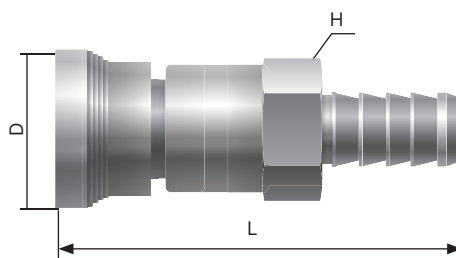

С елочкой под шланг

**Q\*BHB**

QBHB.FLD.RU

Заказной код	Наружный диаметр	Серия	L	D	H «под ключ»	
			мм	мм	мм	дюйм
Q1BHB-4T.FLD.RU	1/4"	Q1	60.7	23.1	15.8	5/8
Q2BHB-6T.FLD.RU	3/8"	Q2	68.3	26.2	19.1	3/4
Q3BHB-8T.FLD.RU	1/2"	Q3	80.6	30.7	23.8	15/16