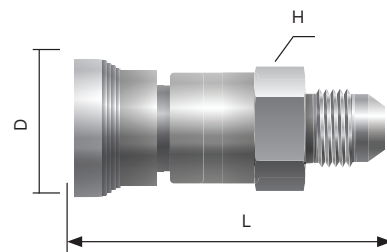

Под развальцовку 37°C

Q\*B3F

QB3F.FLD.RU

Заказной код	Наружный диаметр	Серия	L	D	H «под ключ»	
			мм	мм	мм	дюйм
Q1B3F-4T.FLD.RU	1/4"	Q1	54.6	23.1	15.8	5/8
Q2B3F-6T.FLD.RU	3/8"	Q2	60.3	26.2	19.1	3/4
Q3B3F-8T.FLD.RU	1/2"	Q3	73.4	30.7	23.8	15/16