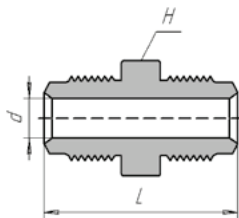

Соединитель с наружной резьбой

H-ZUA

H-ZUA.FLD.RU

Заказной код	Размер ZCR	d мм	L мм	H дюйм	Давление, бар		
					Ni	SS	CU
H-ZUA-2.FLD.RU	1/8"	2.30	28.7	3/8"	620	771	496
H-ZUA-4.FLD.RU	1/4"	4.55	39.4	5/8"	551	689	440
H-ZUA-8.FLD.RU	1/2"	10.14	46.7	15/16"	241	296	192
H-ZUA-12.FLD.RU	3/4"	15.70	62.0	1 5/16"	206	254	165
H-ZUA-16.FLD.RU	1"	22.10	65.8	1 5/8"	165	206	130