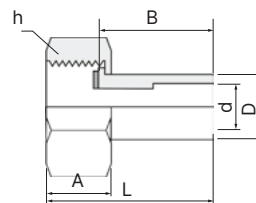

Переходник под приварку  
SNWG

SNWG.FLD.RU

Заказной код	Подсоединение 1	Подсоединение 2 (под приварку)	Размеры					
			A	B	d	D	h	L
SNWG-12M.FLD.RU	M20×1.5 внутренняя	12×1.5 мм	18	32	9	11,6	24	41
SNWG-14M.FLD.RU	M20×1.5 внутренняя	14×2 мм	18	32	10	13,6	24	43

\* Все размеры указаны в дюймах и миллиметрах, за исключением отдельно обозначенных.