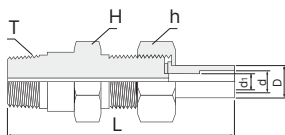

Разборный переходник с наружными резьбами и ниппелем под приварку

H-SNLW

H-SNLW.FLD.RU

Заказной код	Резьба Т	Подсоединение 2 (под приварку)	Размеры					
			d1	d	D	H	h	L
H-SNLW-4N-12M.FLD.RU	NPT 1/4"	12×1.5 мм	6	9	11,6	27	24	80
H-SNLW-4N-14M.FLD.RU	NPT 1/4"	14×2 мм	6	10	13,6	27	24	80
H-SNLW-8N-12M.FLD.RU	NPT 1/2"	12×1.5 мм	6	9	11,6	27	24	99
H-SNLW-8N-14M.FLD.RU	NPT 1/2"	14×2 мм	6	10	13,6	27	24	99

* Все размеры указаны в дюймах и миллиметрах, за исключением отдельно обозначенных.