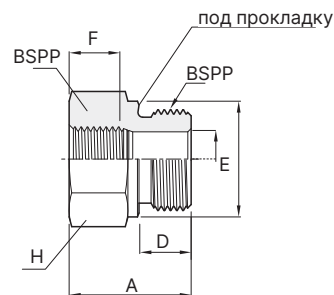

Адаптер с наружной и внутренней резьбами
H-MFAE

H-MFAE.FLD.RU

Заказной код	Размер резьбы (наруж.)	Размер резьбы (внутр.)	A	D	E	H «Под ключ»
H-MFAE-2-4G.FLD.RU	BSPP 1/8"	BSPP 1/4"	31	8	4	19
H-MFAE-2-6G.FLD.RU	BSPP 1/8"	BSPP 3/8"	32	8	4	24
H-MFAE-4-6G.FLD.RU	BSPP 1/4"	BSPP 3/8"	36	12	5	24
H-MFAE-4-8G.FLD.RU	BSPP 1/4"	BSPP 1/2"	40	12.3	6	30
H-MFAE-6-8G.FLD.RU	BSPP 3/8"	BSPP 1/2"	41	12	8	26.9
H-MFAE-6-12G.FLD.RU	BSPP 3/8"	BSPP 3/4"	44	12	12	36
H-MFAE-8-12G.FLD.RU	BSPP 1/2"	BSPP 3/4"	46	14	12	36
H-MFAE-12-16G.FLD.RU	BSPP 3/4"	BSPP 1"	51	16	16	41

* Все размеры указаны в дюймах и миллиметрах, за исключением отдельно обозначенных.