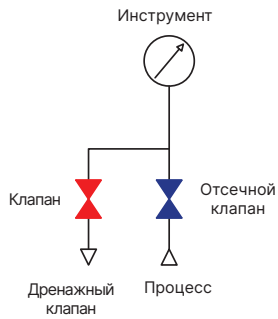

GV2TV-FM

(Внутр. к внутр. с дренажом NPT 1/4")

Заказной код	Подсоединение		Диаметр, (мм)
	Процесс	Инструмент	S (Square)
GV2TV-MF4N.FLD.RU	NPT 1/4" наруж.	NPT 1/4" внутр.	30,0
GV2TV-MF8N.FLD.RU	NPT 1/2" наруж.	NPT 1/2" внутр.	32,0
GV2TV-MF12N4N.FLD.RU	NPT 3/4" наруж.	NPT 1/2" внутр.	32,0
GV2TV-MF12N.FLD.RU	NPT 3/4" наруж.	NPT 3/4" внутр.	38,0