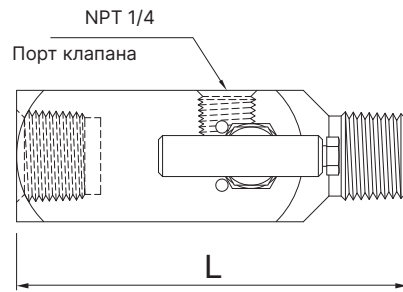

GV2TV-FM

(Внутр. к внутр. с дренажом NPT 1/4")

Заказной код	Подсоединение		Диаметр, (мм)
	Процесс	Инструмент	S (Square)
GV2TV-MF4N.FLD.RU	NPT 1/4" наруж.	NPT 1/4" внутр.	30,0
GV2TV-MF8N.FLD.RU	NPT 1/2" наруж.	NPT 1/2" внутр.	32,0
GV2TV-MF12N4N.FLD.RU	NPT 3/4" наруж.	NPT 1/2" внутр.	32,0
GV2TV-MF12N.FLD.RU	NPT 3/4" наруж.	NPT 3/4" внутр.	38,0