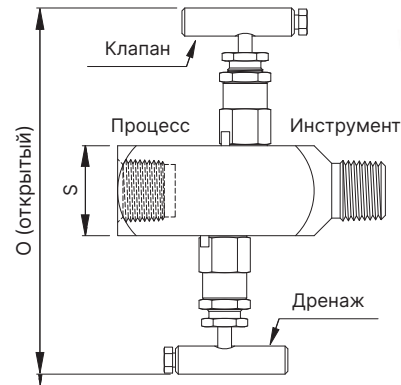

GV2TV-FM

(Внутр. к внутр. с дренажом NPT 1/4")

Заказной код	Подсоединение		Диаметр, (мм)
	Процесс	Инструмент	S (Square)
GV2TV-MF4N.FLD.RU	NPT 1/4" наруж.	NPT 1/4" внутр.	30,0
GV2TV-MF8N.FLD.RU	NPT 1/2" наруж.	NPT 1/2" внутр.	32,0
GV2TV-MF12N4N.FLD.RU	NPT 3/4" наруж.	NPT 1/2" внутр.	32,0
GV2TV-MF12N.FLD.RU	NPT 3/4" наруж.	NPT 3/4" внутр.	38,0